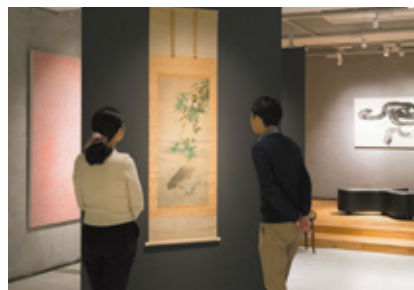

An Exhibition of
Japanese Paintings and
Works of Art

2021 AUTUMN

美術品展示販売会「美祭 撰」開催

江戸時代から近現代までの撰りすぐりの優品約55点が勢揃い

会期：2021年 11月13日(土)～11月28日(日) 会場：加島美術(東京都中央区京橋3-3-2)

加島美術は、2021年11月13日(土)から11月28日(日)まで、美術品の展示販売会「美祭 撰」を開催いたします。葛飾北斎、上村松園、横山大観などの、選りすぐりの作品約55点あまりを取り揃え、ギャラリーにて展示・販売いたします。また全ての出品作品を掲載したカタログを発行し、ご来場頂けない方にも、見て、買って楽しんで頂けます。美術品を「観る楽しみ」から「持つ喜び」へ。ワンランク上の美術品をご紹介します「美祭 撰」をどうぞご覧ください！

▶ 2021年 秋の「美祭 撰」3つの見どころ

1 貴重な作品の数々を ガラスケースなしに見ることができます！

加島美術は、創業当初から作品に直接触れる体験を大切にしてきました。ガラス越しではなかなか感じることのできない作品の佇まい、作家の筆遣い、紙や墨が持つ独特の質感や経年美といった、古美術品ならではの魅力を存分に堪能して頂けます。

イメージ

2 アートブックのような充実のオリジナルカタログ！

加島美術がこだわり続けてきたオリジナルカタログ。多くの皆様にご好評いただいているカタログ内のコラムページは、今回も充実した内容をご用意いたしました。

イメージ

3 2021年秋の「美祭 撰」注目作！

約1年半ぶりの開催となる今回の「美祭 撰」では、選りすぐりの作品約55点を出展いたします。どれも加島美術が自信を持ってお届けする優品ですが、中でも今回の注目作品は葛飾北斎の肉筆画「水草水鶏図」、狩野一信「獅子落子図」、前田 青邨「富士」。その他にも、松尾芭蕉、白隠慧鶴などの筆跡、上村松園、伊東深水、小野竹喬などの近代絵画といった、珠玉の作品を取り揃えております。